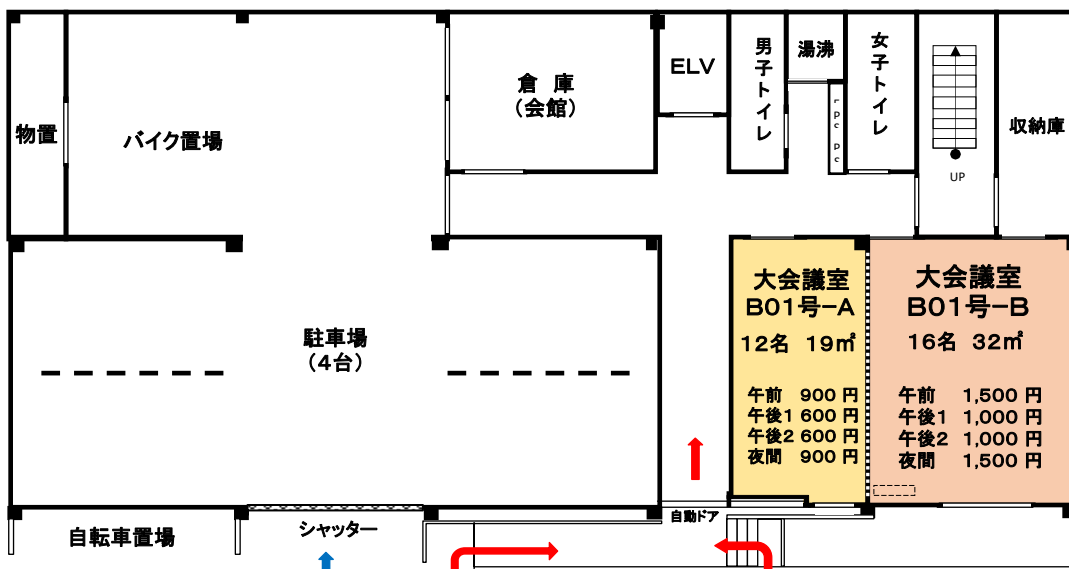

会館入り口 (公園から)

2階 (公園レベル)

会議室 利用時間	
午前	09:00~12:00
午後1	12:30~14:30
午後2	15:00~17:00
夜間	18:00~21:00

多目的スペース	
面積	36㎡
午前	1,700円
午後1	1,100円
午後2	1,100円
夜間	1,700円

1階

音楽室 ピアノ使用料	
回数	1回につき 350円

令和4年4月より

プロジェクター使用料	
回数	1回につき 500円

スクリーン使用料	
回数	1回につき 500円

小中会議室 104号	
人数	28名 58㎡
午前	2,100円
午後1	1,400円
午後2	1,400円
夜間	2,100円

B1階 (南側道路レベル)

大会議室 B01号	
人数	28名 51㎡
午前	1,900円
午後1	1,300円
午後2	1,300円
夜間	1,900円

車・バイク進入路 会館入り口 (スロープ) (道路側)