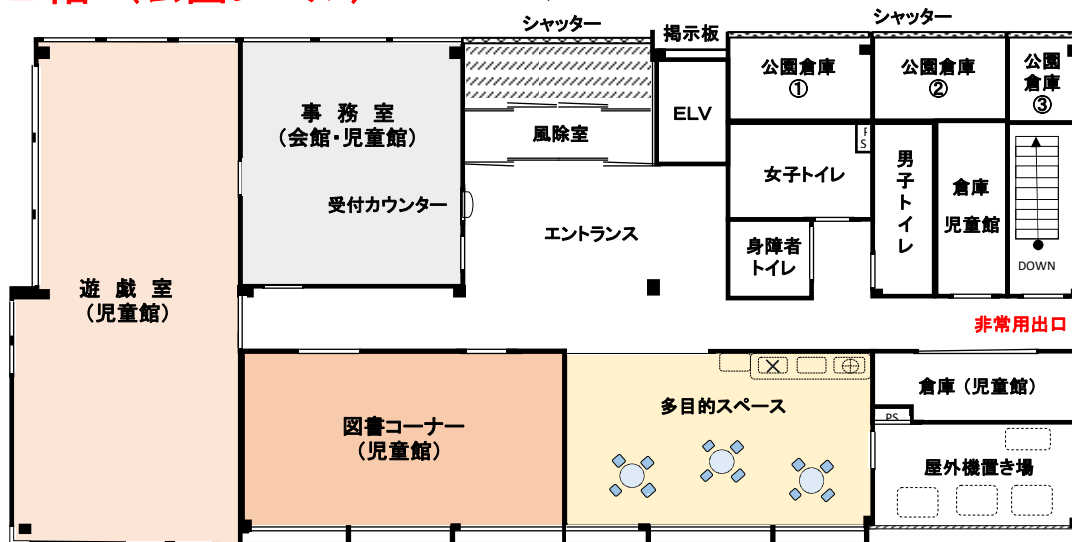

会館入り口 (公園から)

2階 (公園レベル)

会議室 利用時間	
午前	09:00~12:00
午後1	12:30~14:30
午後2	15:00~17:00
夜間	18:00~21:00

多目的スペース	
面積	36㎡
午前	1,700円
午後1	1,100円
午後2	1,100円
夜間	1,700円

1階

音楽室 ピアノ使用料	
回数	1回につき 350円

令和4年4月より

プロジェクター使用料	
回数	1回につき 500円

スクリーン使用料	
回数	1回につき 500円

小中会議室 104号	
人数	28名 58㎡
午前	2,100円
午後1	1,400円
午後2	1,400円
夜間	2,100円

B1階 (南側道路レベル)

大会議室 B01号	
人数	28名 51㎡
午前	1,900円
午後1	1,300円
午後2	1,300円
夜間	1,900円

車・バイク進入路 会館入り口 (スロープ) (道路側)