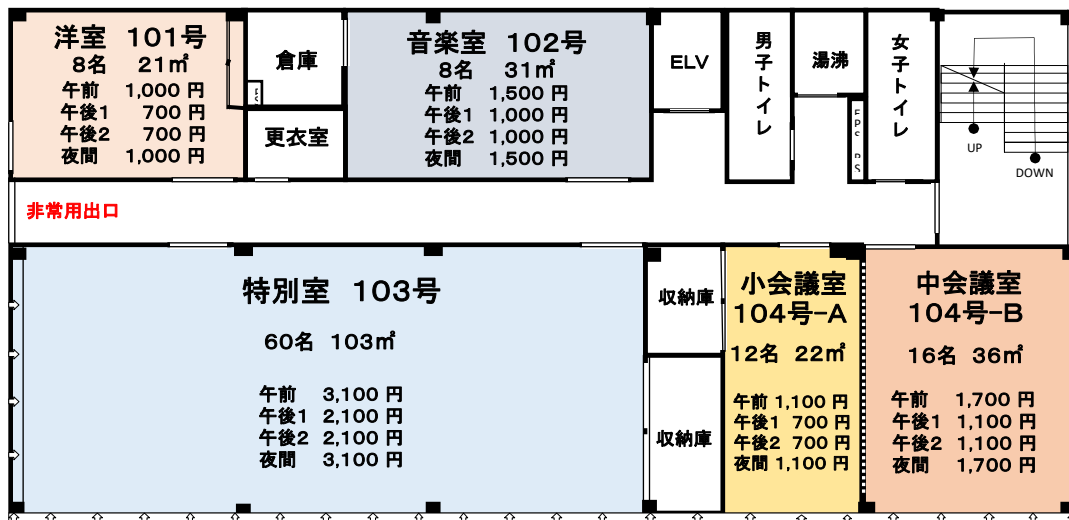

会館入り口 (公園から)

2階 (公園レベル)

会議室 利用時間	
午前	09:00~12:00
午後1	12:30~14:30
午後2	15:00~17:00
夜間	18:00~21:00

多目的スペース	
面積	36㎡
午前	1,700円
午後1	1,100円
午後2	1,100円
夜間	1,700円

1階

音楽室 ピアノ使用料	
回数	1回につき 350円

令和4年4月より

プロジェクター使用料	
回数	1回につき 500円

スクリーン使用料	
回数	1回につき 500円

小中会議室 104号	
人数	28名 58㎡
午前	2,100円
午後1	1,400円
午後2	1,400円
夜間	2,100円

B1階 (南側道路レベル)

大会議室 B01号	
人数	28名 51㎡
午前	1,900円
午後1	1,300円
午後2	1,300円
夜間	1,900円

車・バイク進入路 会館入り口 (スロープ) (道路側)