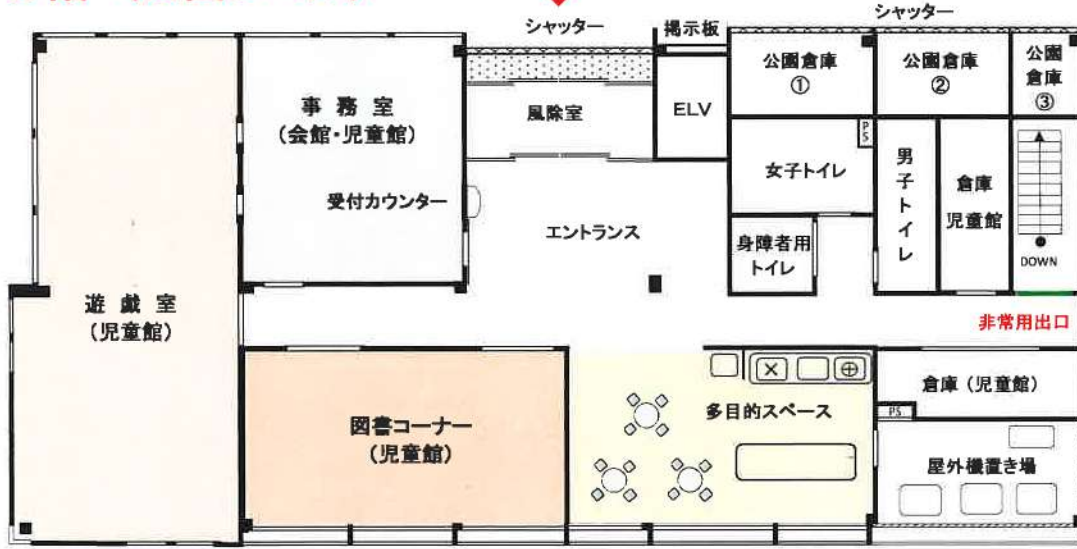

会館入り口 (公園から)

## 2階 (公園レベル)

### 多目的スペース

36㎡  
 午前 1,700円  
 午後1 1,100円  
 午後2 1,100円  
 夜間 1,700円

音楽室 ピアノ使用料  
 1回につき 350円

令和4年4月より

プロジェクター使用料  
 1回につき 500円

スクリーン使用料  
 1回につき 500円