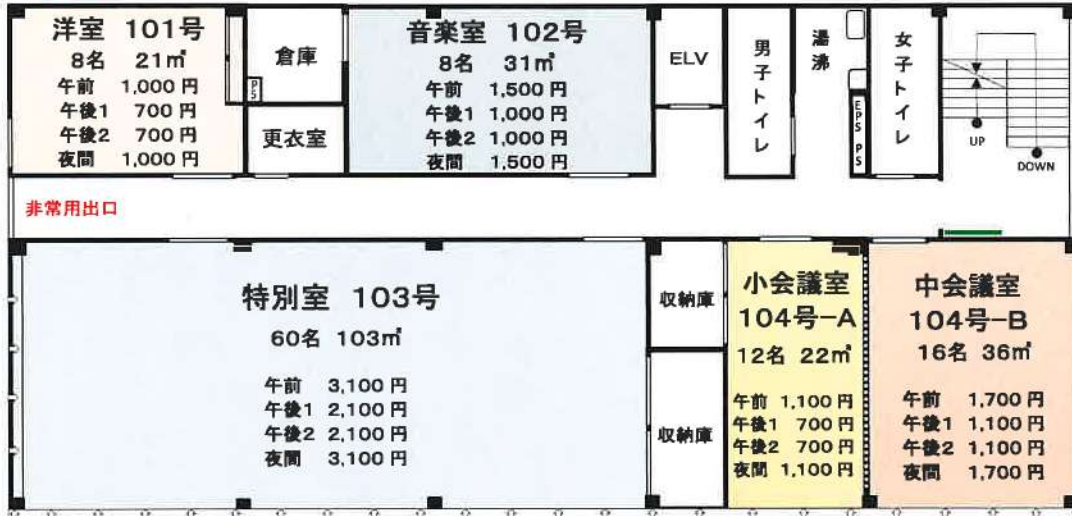

### 多目的スペース

36㎡  
 午前 1,700円  
 午後1 1,100円  
 午後2 1,100円  
 夜間 1,700円

音楽室 ピアノ使用料  
 1回につき 350円

令和4年4月より

プロジェクター使用料  
 1回につき 500円

スクリーン使用料  
 1回につき 500円

### 大会議室 104号

28名 58㎡  
 午前 2,100円  
 午後1 1,400円  
 午後2 1,400円  
 夜間 2,100円

## 1階

間切りパーティーション格納